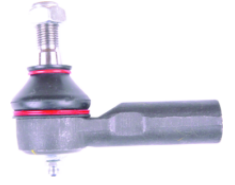

MTY-14407

Z-Rot
Ön
L=63mm
4882042010

MTY-12401

Rotbaşı
Ön
M14x1,5Rht
4504629305