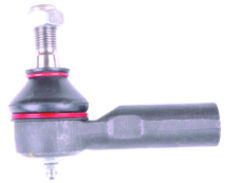

Salıncak Burcu
Arka
48790F4010

COROLLA

E100 Euro Made

1992-1997

MTY-20220

Salıncak Burcu
Orta
4865412070

MTY-12401

Rotbaşı
Ön
M14x1,5Rht
4504629305