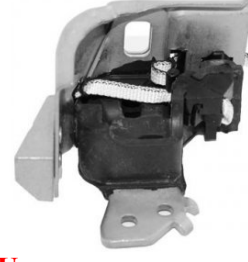

EGZOZ TAKOZU

MEGANE II, SCENIC II

MB1813

8200035447